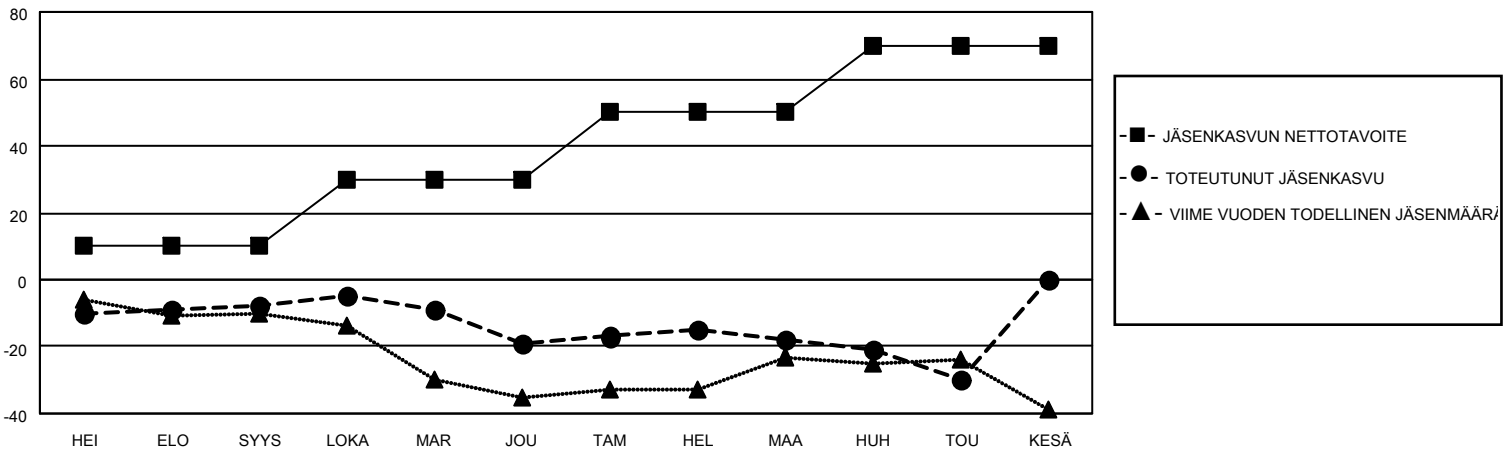

MONTHLY MEMBERSHIP PROGRESS REPORT

District 107 M

Results as of: 5/31/2026

GMT:

SIJAINTI FINLAND

GMT VAALIPIIRI

| Klubit | | | | jäsentä | | | |
|--------------------|----------------------|--------------|------------------|--------------------|--------------------------|-----------------------|---|
| TULOKSET 2025-2026 | | | | TULOKSET 2025-2026 | | | |
| NELJÄNNES | UUDEN KLUBIN TAVOITE | UUDET KLUBIT | LOPETETUT KLUBIT | NELJÄNNES | JÄSENKASVUN NETTOTAVOITE | TOTEUTUNUT JÄSENKASVU | POISTETUT JÄSENET (mukaan lukien siirrot) |
| HEI/ELO/SYYS | 0 | 0 | 0 | HEI/ELO/SYYS | 10 | 11 | 19 |
| LOKA/MAR/JOU | 0 | 0 | 0 | LOKA/MAR/JOU | 20 | 16 | 23 |
| TAM/HEL/MAA | 0 | 0 | 0 | TAM/HEL/MAA | 20 | 17 | 16 |
| HUH/TOU/KESÄ | 1 | 0 | 0 | HUH/TOU/KESÄ | 20 | 10 | 21 |

TAVOITTEET JA UUDET KLUBIT, KUMULATIIVINEN

TAVOITTEET JA JÄSENET, KUMULATIIVINEN

LAKKAUTETUT KLUBIT: 0

24 CLUBS OF 54 LISÄNNY YHDEN TAI USEAMMAN UUTTA JÄSENTÄ

SUKUPUOLIJAKAUMA

MIES 936 (76.60%)
NAINEN 292 (23.90%)