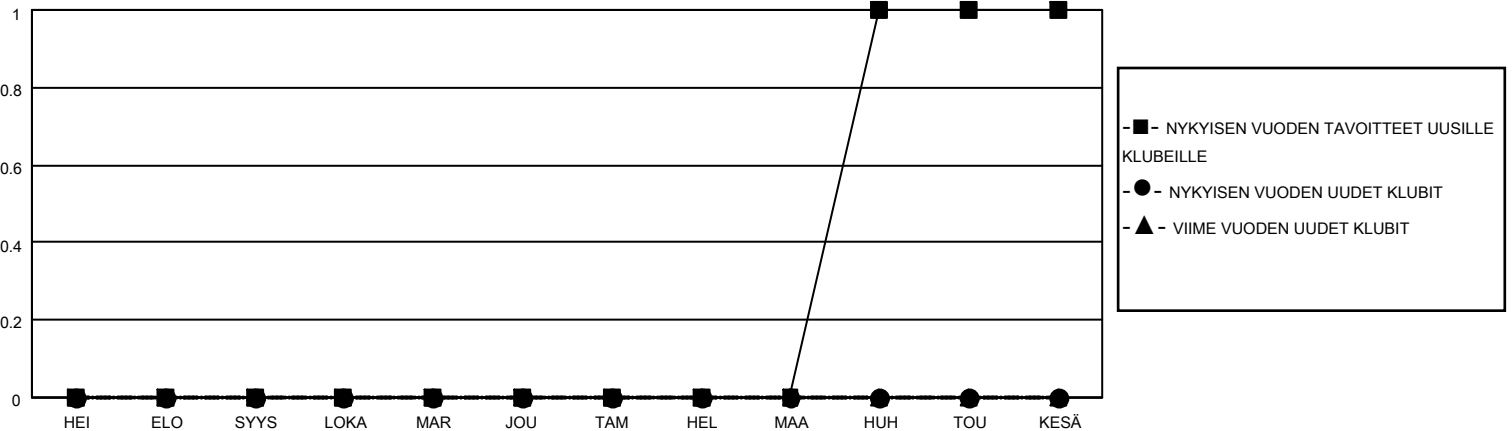

MONTHLY MEMBERSHIP PROGRESS REPORT

District 107 M

Results as of: 5/31/2026

GMT:

SIJAINTI FINLAND

GMT VAALIPIIRI

| Klubit | | | | jäsentä | | | |
|--------------------|----------------------|--------------|------------------|--------------------|--------------------------|-----------------------|---|
| TULOKSET 2025-2026 | | | | TULOKSET 2025-2026 | | | |
| NELJÄNNES | UUDEN KLUBIN TAVOITE | UUDET KLUBIT | LOPETETUT KLUBIT | NELJÄNNES | JÄSENKASVUN NETTOTAVOITE | TOTEUTUNUT JÄSENKASVU | POISTETUT JÄSENET (mukaan lukien siirrot) |
| HEI/ELO/SYYS | 0 | 0 | 0 | HEI/ELO/SYYS | 10 | 11 | 19 |
| LOKA/MAR/JOU | 0 | 0 | 0 | LOKA/MAR/JOU | 20 | 16 | 23 |
| TAM/HEL/MAA | 0 | 0 | 0 | TAM/HEL/MAA | 20 | 17 | 16 |
| HUH/TOU/KESÄ | 1 | 0 | 0 | HUH/TOU/KESÄ | 20 | 10 | 21 |

TAVOITTEET JA UUDET KLUBIT, KUMULATIIVINEN

TAVOITTEET JA JÄSENET, KUMULATIIVINEN

LAKKAUTETUT KLUBIT: 0

24 CLUBS OF 54 LISÄNNY YHDEN TAI USEAMMAN UUTTA JÄSENTÄ

SUKUPUOLIJAKAUMA

MIES 936 (76.60%)
NAINEN 292 (23.90%)